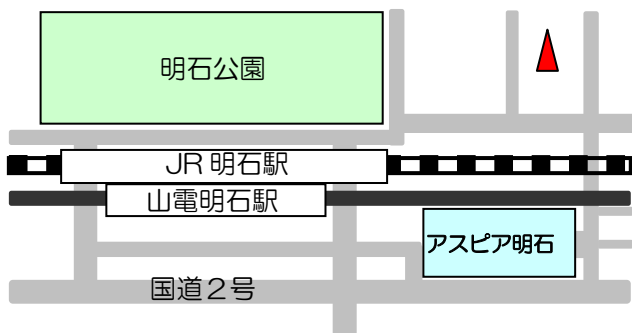

あかしし こくさいこうりゅう きょうかい

明石市国際交流協会

にほんご がくしゅうかい

日本語学習会「いろはクラブ」

あかししこくさいこうりゅうきょうかい にほんご しゅうとく がいこくじん がくしゅうかい おこな
明石市国際交流協会では、日本語の習得をしたい外国人のために学習会を行って
います。ボランティア講師がマンツーマンで日本語を教えます。

じゅこう きぼう ひと じむきょく もうしこ
受講を希望する人は、事務局で申込みをしてください。

◆と き かようひ どようび きぼう じかんだい そ こうし
火曜日～土曜日 9:00～17:00で、希望する時間帯に沿って講師

しょうかい
を紹介しします。

げんそく しゅう1かい じかん
原則 週1回、2時間です。

◆ところ あかしししょうがいがくしゅう
明石市生涯学習センター

あかしきたかん かい
(アスパア明石北館7階)

◆受講料 じゅこうりょう いっかい えん
一回 300円

◆教材 きょうざい にほんご
「みんなの日本語」など

こうし がくしゅうしゃ そうだん き
・講師と学習者が相談して決めます。

きょうざいひ がくしゅうしゃ じこふたん
・教材費は学習者の自己負担です。

◎JR・山陽電車「明石駅」より徒歩約

3分です。

あかししこくさいこうりゅうきょうかいじむきょく 明石市国際交流協会事務局

〒673-0886 ひがしなかのちょう 東仲ノ町6-1 アスパア明石北館8階

あかしししょうがいがくしゅう
明石市生涯学習センター

TEL/FAX 078-918-0044 E-mail aia@aia-akashi.jp